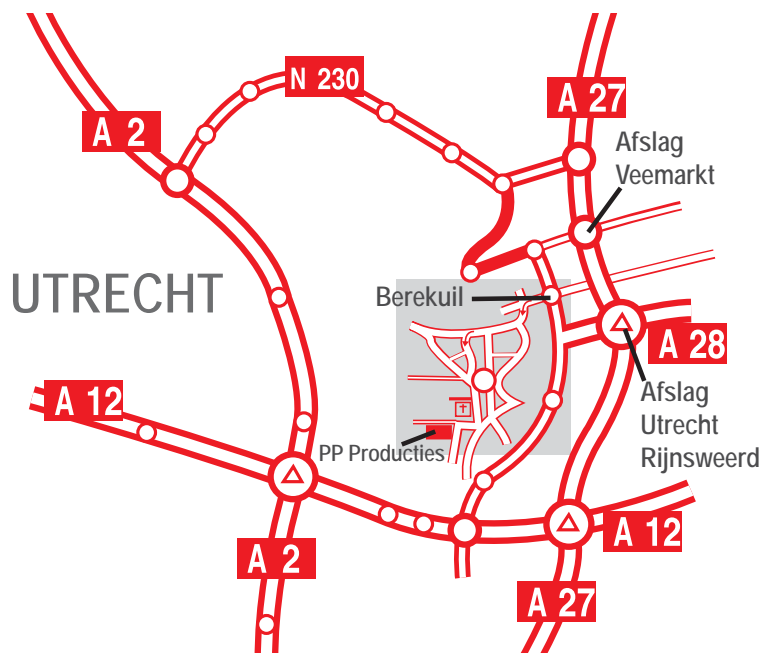

PP Producties is centraal in Nederland gesitueerd en gemakkelijk bereikbaar.

Vanaf A27 neemt u de afslag Veemarkt of Rijnsweerd en gaat naar rotonde de Berekuil.

Op rotonde de Berekuil gaat u over de busbaan richting Wilhelminapark. Verder volgt u het kaartje.