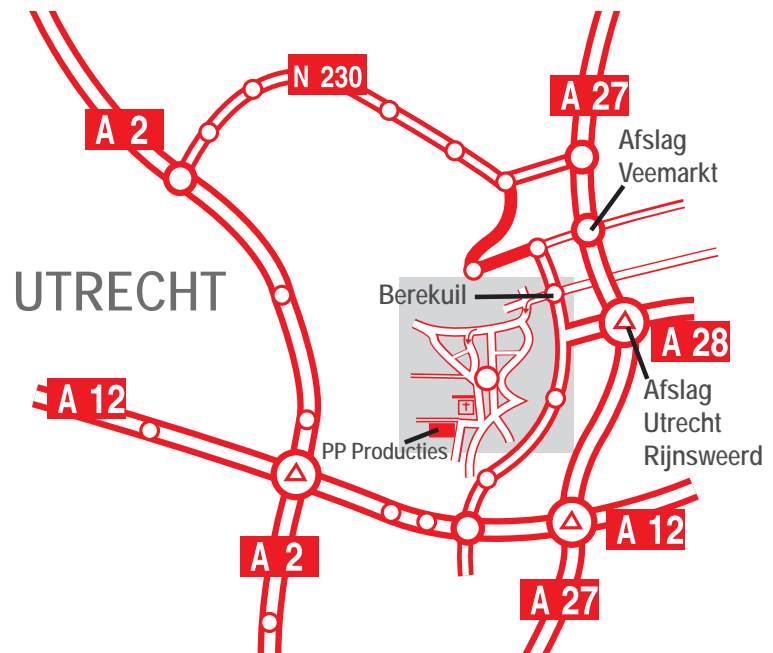

PP Producties is centraal in Nederland gesitueerd en gemakkelijk bereikbaar.

Vanaf A27 neemt u de afslag Veemarkt of Rijnsweerd en gaat naar rotonde de Berekuil.

Op de Berekuil gaat u over de busbaan richting Wilhelminapark. Verder volgt u het kaartje.